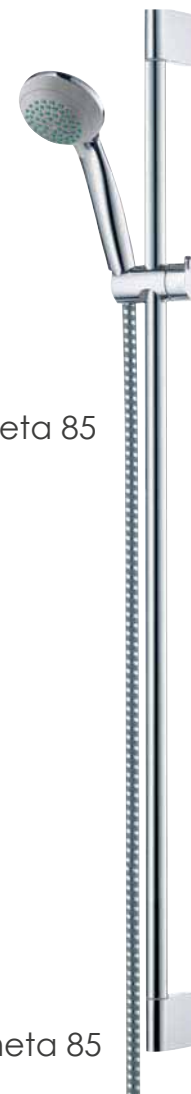

ProCeram[®]
DESIGN FOR YOU

Projekt **ART REZIDENCE STŘÍŽKOV**

Standardní vybavení Defile – obklady/dlažby

Defile bílá
29,5x59,5 cm

Defile světle béžová
29,5x59,5 cm

Defile béžová
29,5x59,5 cm

Defile hnědá
29,5x59,5 cm

DEFILE

Standardní vybavení Spin – obklady/dlažby

Spin bílá / béžová / šedá / černá
25x33 cm

Spin bílá / béžová / šedá / černá
33,8x33,8 cm

SPIN

Standardní vybavení obklady Behappy / dlažby Pixel

Behappy White / Beige / Moka / Orange / Red
25x40 cm

Armatury Focus E2

Umyvadlová
stojánková
baterie

Bidetová
stojánková
baterie

Vanová nástěnná
páková baterie

Sprchová nástěnná
páková baterie

Sprchové sady Crometa

Sprcha Crometa 85
vanový set

Sprcha Crometa 85
Vario / Unica
sprchový set
délka tyče 65 cm

Sanita Pro A

Umyvadlo
60x48 cm

Umývatko
45x34 cm

Umývatko
- otvor pro baterie
vpravo
36x25 cm

Ovládací tlačítko pro WC
chrom - lesk

Závěsný bidet

Závěsné WC
hluboké splachování

Standardní vybavení vana / sprchové dveře a zástěny / sprchové vaničky